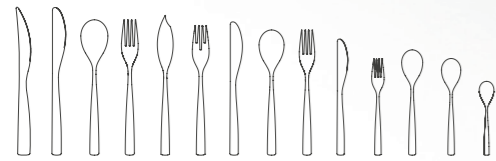

INGLES

2,5MM · INOX 18/10

ACABADO / FINISH / FINITION / FINITURA:
Espejo / Mirror / Miroir / Lucido.

XL 5952 CUCHILLO CHULETERO steak knife couteau steak coltello steak steakmesser **4362 CUCHILLO MESA** table knife couteau table coltello tavola tafelmesser **4335 CUCHARA MESA** table spoon cuillère table cucchiario tavola tafellöffel **4336 TENEDOR MESA** table fork fourchette table forchetta tavola tafelgabel **5372 PALA PESCADO** fish knife couteau poisson coltello pesce fischmesser **5373 TENEDOR PESCADO** fish fork fourchette poisson forchetta pesce fischgabel **5012 CUCHILLO POSTRE** dessert knife couteau dessert coltello frutta dessertmesser **5374 CUCHARA POSTRE** dessert spoon cuillère dessert cucchiario frutta dessertlöffel **5375 TENEDOR POSTRE** dessert fork fourchette dessert forchetta frutta dessertgabel **5038 CUCHILLO LUNCH** cake knife couteau gâteau coltello dolce kuchenmesser **5309 CUCHARA TÉ** iced tea spoon cuillère à té cucchiario the cocktaillöffel **5439 TENEDOR LUNCH** cake fork fourchette gâteau forchetta dolce kuchengabel **5437 CUCHARA CAFÉ** tea spoon cuillère café cucchiario caffè kaffeelöffel **5438 CUCHARA MOKA** coffee/moka spoon cuillère moka cucchiario moka mokkalöffel **4508 CUCHARA REFRESCO** soda spoon cuillère mazogran cucchiario bibita longdrinklöffel **4018 CUCHARA HELADO** ice cream spoon cuillère à glace cucchiario gelato eiscremelöffel **4019 CUCHARA CONSOMÉ** consommé spoon cuillère consommé cucchiario zuppa bouillonlöffel **4881 24 PIEZAS** 24 pieces écriin 24 pièces bauletto 24 pz. 24 stück **M 6360 CUCHILLO MESA GRANDE** long table knife grande couteau table coltello tavola grande tafelmesser lang **4009 CUCHARA MESA GRANDE** long table spoon grande cuillère table cucchiario tavola grande tafellöffel lang **4010 TENEDOR MESA GRANDE** long table fork grande fourchette table forchetta tavola grande tafelgabel lang **7123 24 PIEZAS** 24 pieces écriin 24 pièces bauletto 24 pz. 24 stück **S 2396 CUCHILLO CHULETERO** steak knife couteau steak coltello steak steakmesser **2338 CUCHILLO MESA** table knife couteau table coltello tavola tafelmesser **2339 CUCHARA MESA** table spoon cuillère table cucchiario tavola tafellöffel **2340 TENEDOR MESA** table fork fourchette table forchetta tavola tafelgabel **2511 CUCHILLO POSTRE** dessert knife couteau dessert coltello frutta dessertmesser **2341 TENEDOR LUNCH** cake fork fourchette gâteau forchetta dolce kuchengabel **2342 CUCHARA CAFÉ** tea spoon cuillère café cucchiario caffè kaffeelöffel **2343 CUCHARA MOKA** coffee/moka spoon cuillère moka cucchiario moka mokkalöffel **7124 24 PIEZAS** 24 pieces écriin 24 pièces bauletto 24 pz. 24 stück